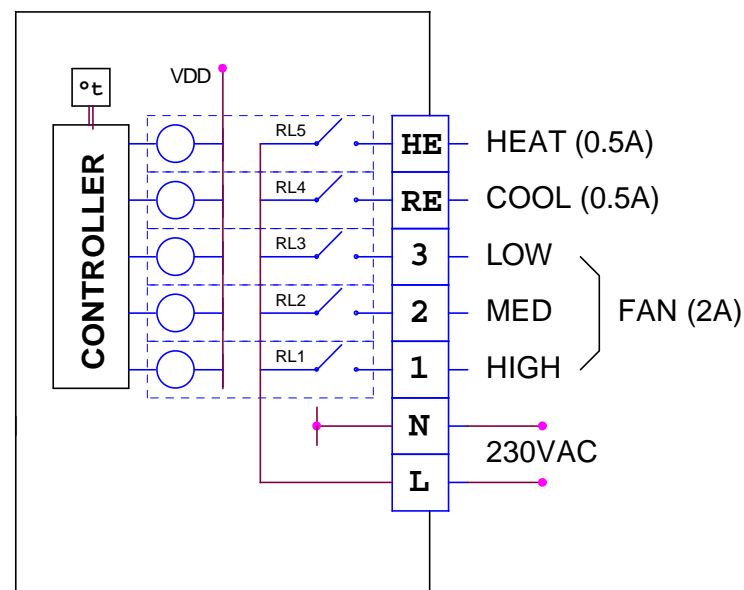

EP2/SW/A/BL/FMT

EP2/SW/A/ST/BL/FMT

DL – השהיית מפוח (30 שניות) – רק במצב חימום !
בדגם זה המפוח ימשיך לפעול 30 שניות לאחר הפסקת היחידה.

meitav-tec

Tel: 03-9626462 Fax: 03-9626620
 email: support@meitavtec.com

Title: **EP2/SW/A/BL/FMT**
EP2/SW/A/ST/BL/FMT

Date: 15/08/2010

DWG No.

2 New S/W

1 Original

No. Revision

11.11.10

15.08.10